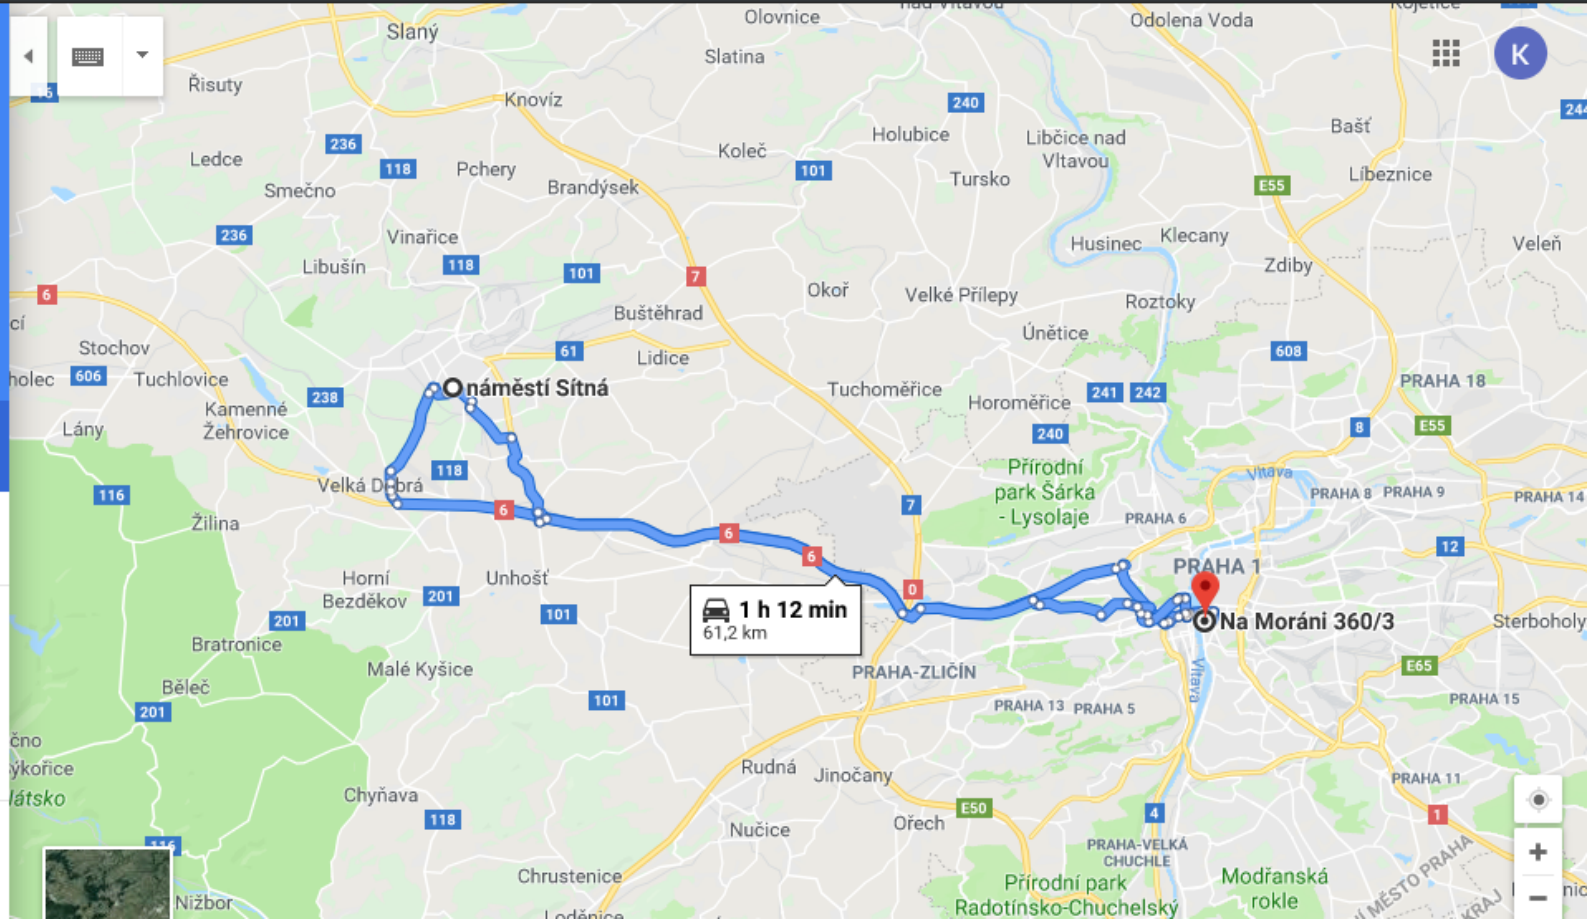

4 h 55 min

4 h 55 min bez provozu

347 km

⚠ Na plánované trase se platí mýtné

Městský park Klášterka, Na Karlově 92,

Na Moráni 360/3, 120 00 Nové Město

Přidat cíl

Nejbližší odjezd ▾

Na Moráni 360/3, 120 00 Nové Město

nám. Sítňá, 272 01 Kladno

Na Moráni 360/3, 120 00 Nové Město

+ Přidat cíl

MOŽNOSTI

Odeslat trasu do telefonu

po D6 1 h 12 min
1 h 12 min bez provozu 61,2 km

Na plánované trase se platí mýtné

PODROBNOSTI

- Na Moráni 360/3, 120 00 Nové Město
- U Kůlen 318, Kolín III, 280 02 Kolín
- Karlov, 284 01 Kutná Hora
- Na Moráni 360/3, 120 00 Nové Město
- Přidat cíl

MOŽNOSTI

Odeslat trasu do telefonu

po D11 2 h 18 min
 2 h 18 min bez provozu 175 km

Na plánované trase se platí mýtné

[PODROBNOSTI](#)

- Na Moráni 360/3, 120 00 Nové Město
- Benátky nad Jizerou, 294 71
- Gorkého, Čejetice, 293 01 Mladá Boleslav
- U polikliniky 2, 293 01 Mladá Boleslav
- Mnichovo Hradiště
- Loukovec
- Seifertova 32/3, 130 00 Praha 3-Žižkov
- Na Moráni 360/3, 120 00 Nové Město
- Bar Pod Hodinama, Legerova 68, Kolín
- + Přidat cíl