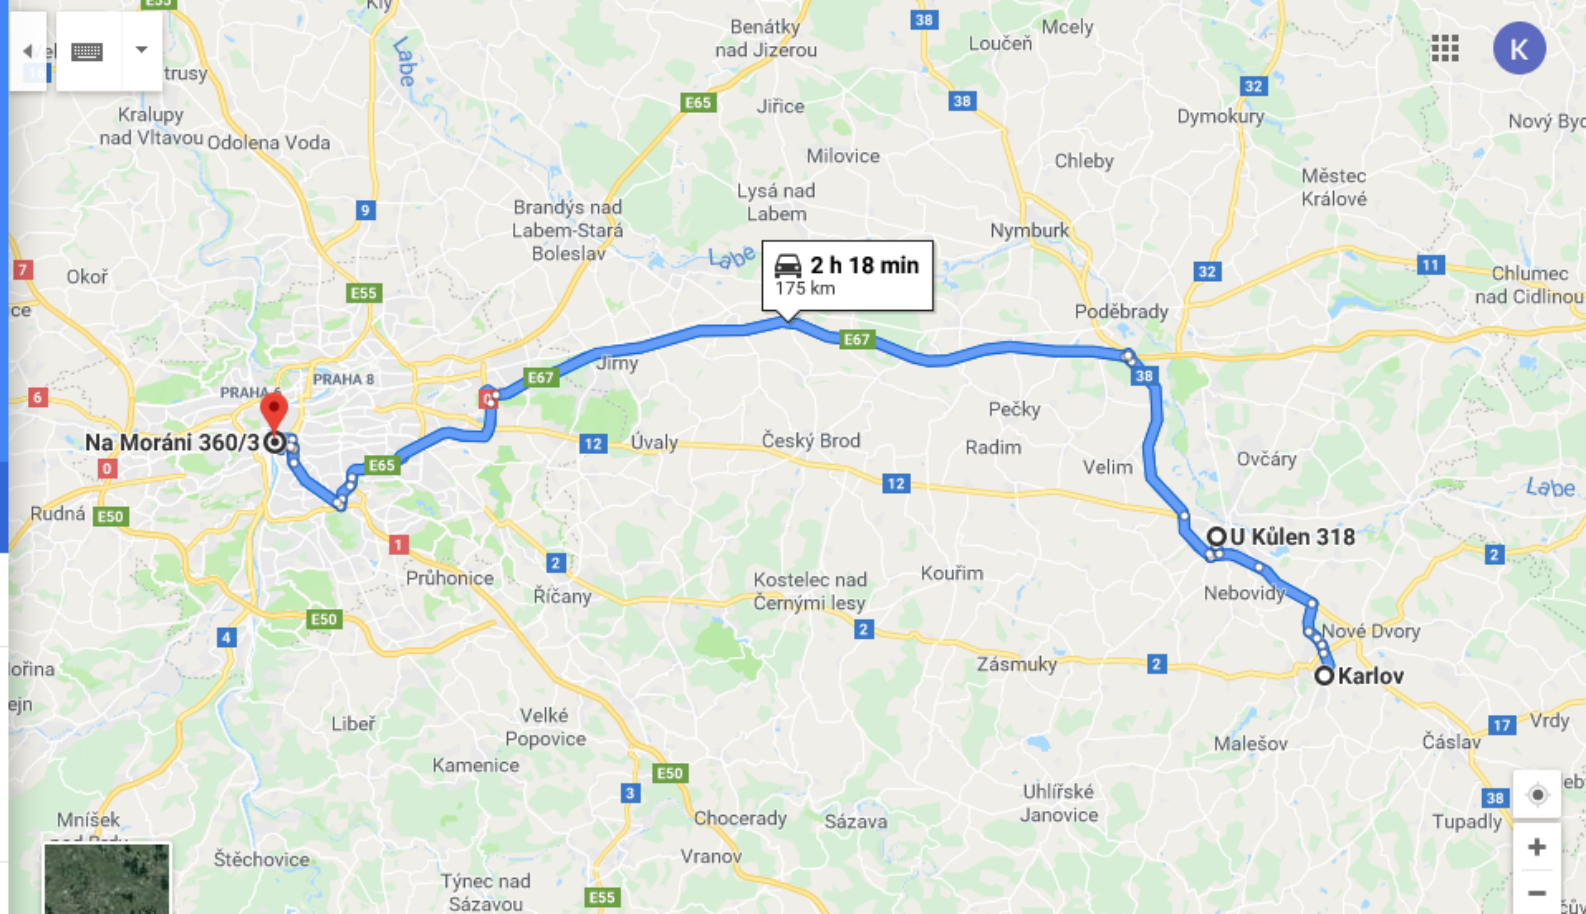

4 h 55 min

4 h 55 min bez provozu

347 km

⚠ Na plánované trase se platí mýtné

Městský park Klášterka, Na Karlově 92,

Na Moráni 360/3, 120 00 Nové Město

Přidat cíl

Nejbližší odjezd ▾

Na Moráni 360/3, 120 00 Nové Město

nám. Sítňá, 272 01 Kladno

Na Moráni 360/3, 120 00 Nové Město

+ Přidat cíl

MOŽNOSTI

Odeslat trasu do telefonu

po D6 1 h 12 min
1 h 12 min bez provozu 61,2 km

Na plánované trase se platí mýtné

PODROBNOSTI

- Na Moráni 360/3, 120 00 Nové Město
- U Kůlen 318, Kolín III, 280 02 Kolín
- Karlov, 284 01 Kutná Hora
- Na Moráni 360/3, 120 00 Nové Město
- Přidat cíl

MOŽNOSTI

Odeslat trasu do telefonu

po D11 2 h 18 min
 2 h 18 min bez provozu 175 km

Na plánované trase se platí mýtné

[PODROBNOSTI](#)

- Na Moráni 360/3, 120 00 Nové Město
- Benátky nad Jizerou, 294 71
- Gorkého, Čejetice, 293 01 Mladá Boleslav
- U polikliniky 2, 293 01 Mladá Boleslav
- Mnichovo Hradiště
- Loukovec
- Seifertova 32/3, 130 00 Praha 3-Žižkov
- Na Moráni 360/3, 120 00 Nové Město
- Bar Pod Hodinama, Legerova 68, Kolín
- + Přidat cíl