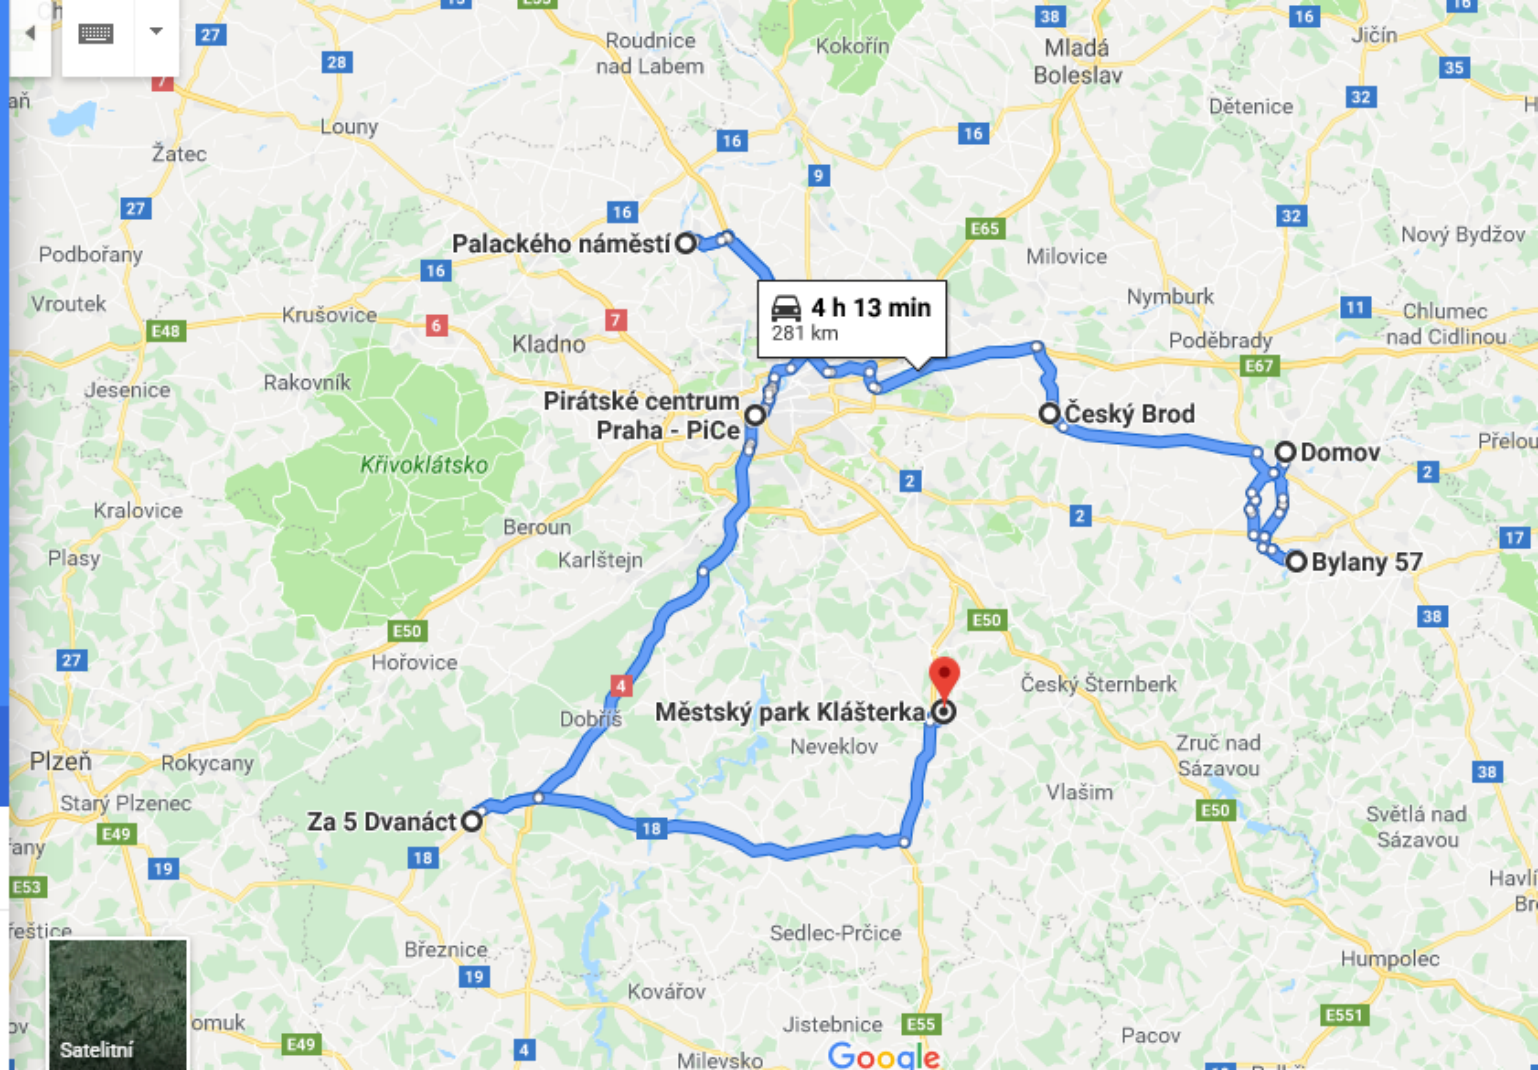

- Domov (Třídvorská 1427)
- Bylany 57, 284 01 Miskovice
- Český Brod, 282 01
- Palackého nám., 278 01 Kralupy nad Vlt
- Pirátské centrum Praha - PiCe, Na Morá
- Za 5 Dvanáct, nám. Hynka Kličky 82, Bře
- Městský park Klášterka, Na Karlově 92,
- + Přidat cíl

MOŽNOSTI

Odeslat trasu do telefonu

po silnici 12550 4 h 13 min
 4 h 13 min bez provozu 281 km
 Na plánované trase se platí mýtné

Bar Pod Schodama, Havlíčkovo nám. 58

Domov (Třídvorská 1427)

Na Hvězdárnách 411, 252 29 Lety

Husovo náměstí Rakovník, 269 01 Rakovník

Na Rychtě, Kuštova 487, 269 01 Rakovník

Na Hvězdárnách 411, 252 29 Lety

Domov (Třídvorská 1427)

Přidat cíl

MOŽNOSTI

Odeslat trasu do telefonu

po silnici 38

4 h 55 min

4 h 55 min bez provozu

347 km

⚠ Na plánované trase se platí mýtné

Městský park Klášterka, Na Karlově 92,

Na Moráni 360/3, 120 00 Nové Město

Přidat cíl

Nejbližší odjezd ▾