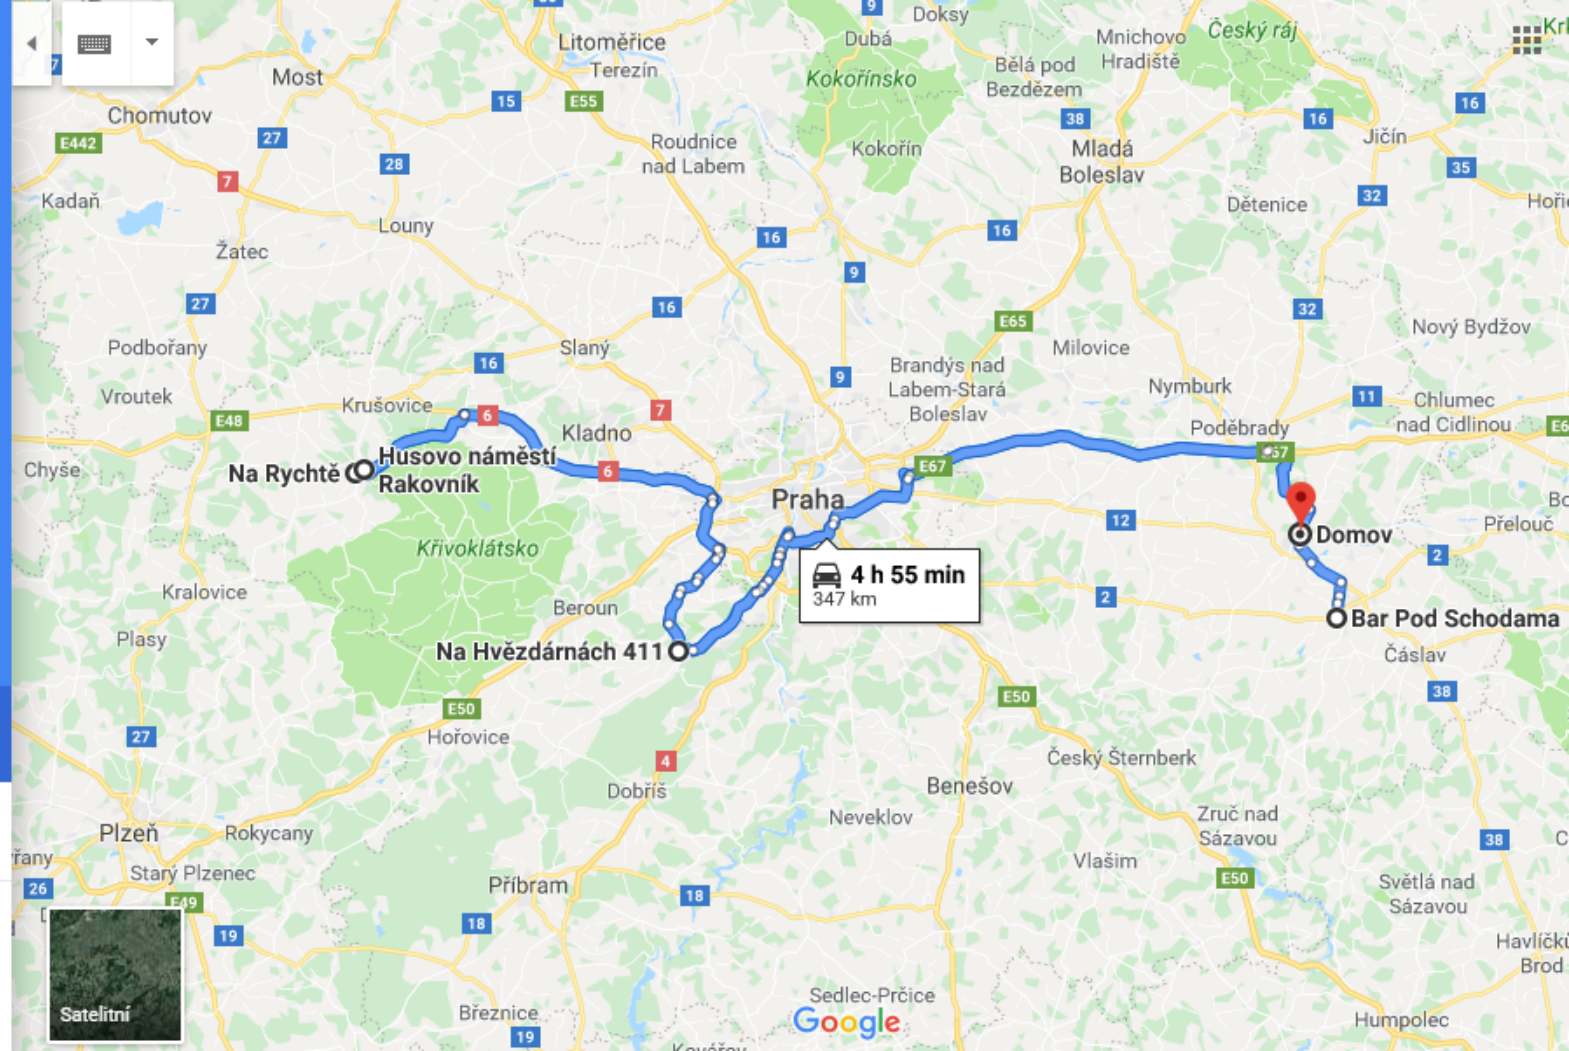

- Domov (Třídvorská 1427)
- Bylany 57, 284 01 Miskovice
- Český Brod, 282 01
- Palackého nám., 278 01 Kralupy nad Vlt
- Pirátské centrum Praha - PiCe, Na Morá
- Za 5 Dvanáct, nám. Hynka Kličky 82, Bře
- Městský park Klášterka, Na Karlově 92,
- + Přidat cíl

MOŽNOSTI

Odeslat trasu do telefonu

po silnici 12550 4 h 13 min
 4 h 13 min bez provozu 281 km
 Na plánované trase se platí mýtné

Bar Pod Schodama, Havlíčkovo nám. 58

Domov (Třídvorská 1427)

Na Hvězdárnách 411, 252 29 Lety

Husovo náměstí Rakovník, 269 01 Rakovník

Na Rychtě, Kuštova 487, 269 01 Rakovník

Na Hvězdárnách 411, 252 29 Lety

Domov (Třídvorská 1427)

Přidat cíl

MOŽNOSTI

Odeslat trasu do telefonu

po silnici 38

4 h 55 min

4 h 55 min bez provozu

347 km

⚠ Na plánované trase se platí mýtné

Městský park Klášterka, Na Karlově 92,

Na Moráni 360/3, 120 00 Nové Město

Přidat cíl

Nejbližší odjezd ▾