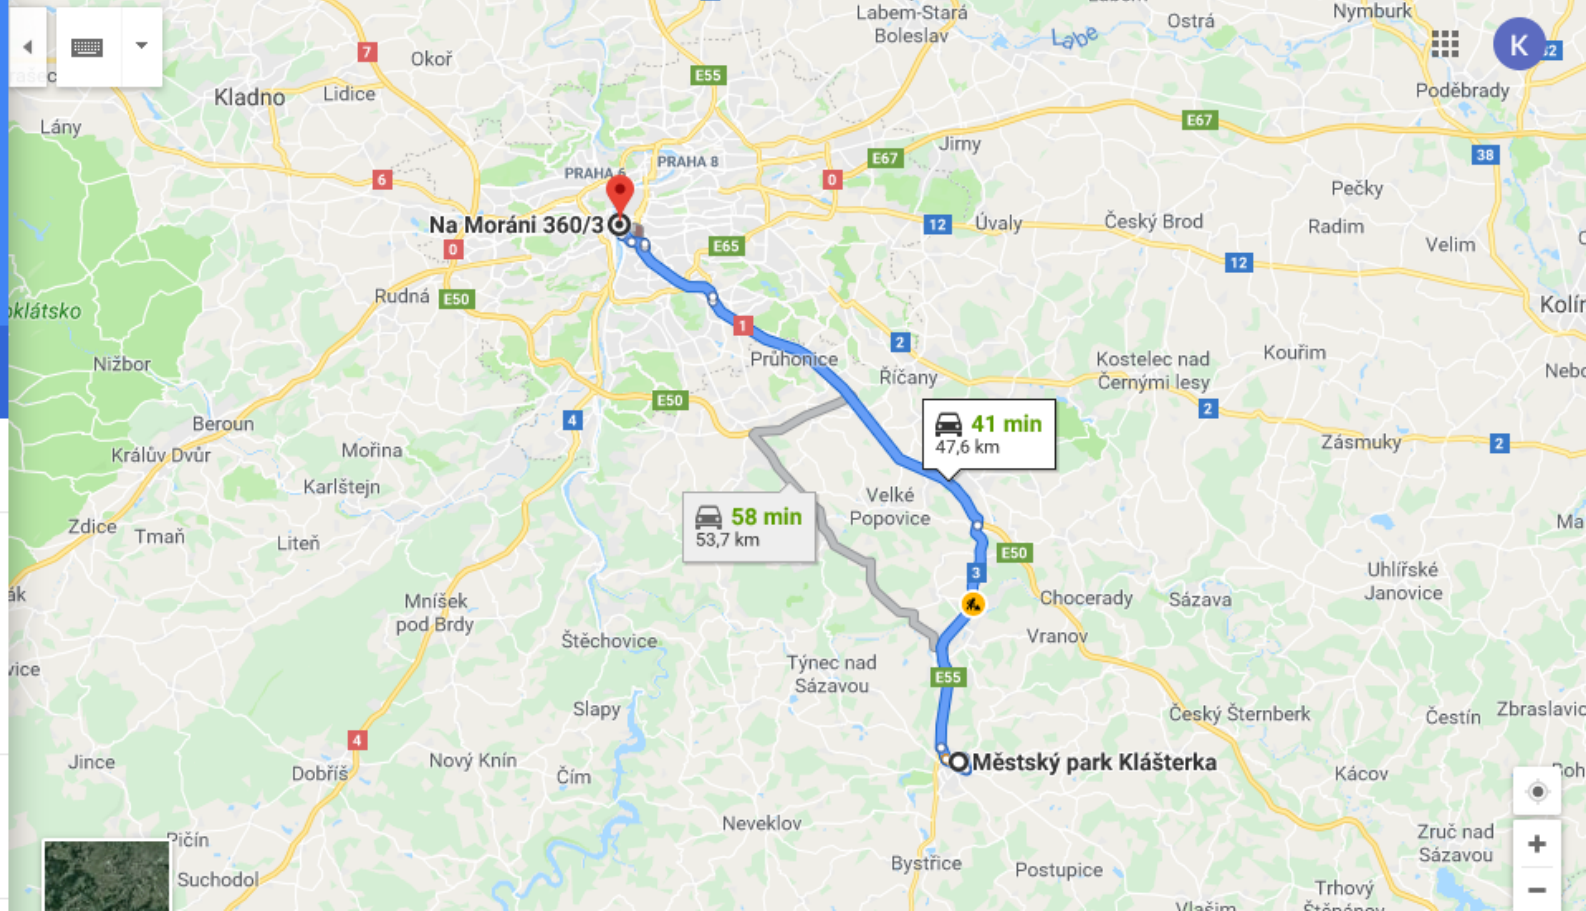

Husovo náměstí Rakovník, 269 01 Rakovník

Na Rychtě, Kuštova 487, 269 01 Rakovník

Na Hvězdárnách 411, 252 29 Lety

Domov (Třídvorská 1427)

Přidat cíl

MOŽNOSTI

Odeslat trasu do telefonu

po silnici 38

4 h 55 min

4 h 55 min bez provozu

347 km

⚠ Na plánované trase se platí mýtné

Městský park Klášterka, Na Karlově 92,

Na Moráni 360/3, 120 00 Nové Město

Přidat cíl

Nejbližší odjezd ▾

Na Moráni 360/3, 120 00 Nové Město

nám. Sítňá, 272 01 Kladno

Na Moráni 360/3, 120 00 Nové Město

+ Přidat cíl

MOŽNOSTI

Odeslat trasu do telefonu

po D6 1 h 12 min
1 h 12 min bez provozu 61,2 km

Na plánované trase se platí mýtné

PODROBNOSTI

- Na Moráni 360/3, 120 00 Nové Město
- U Kůlen 318, Kolín III, 280 02 Kolín
- Karlov, 284 01 Kutná Hora
- Na Moráni 360/3, 120 00 Nové Město
- Přidat cíl

MOŽNOSTI

Odeslat trasu do telefonu

po D11 2 h 18 min
 2 h 18 min bez provozu 175 km